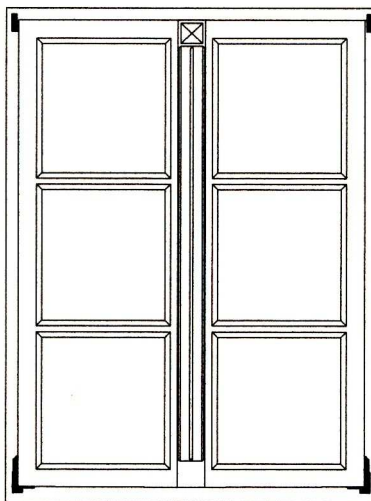

OKNO SKALA 1:25

DETALE

LISTWA PRZYMYKOWA

SZPROS NAKLEJANY EW. WIEDEŃSKI